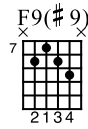

# Esercizi ritmiche funky 2

Standard tuning

♩ = 95

1 2 x x  
F9(#9)

*mf*

T	9-9-X-X-9-9-X-X-9-9-X-X-9-9-X-X	9-9-X-X-9-9-X-X-9-9-X-X-9-9-X-X
A	8-8-X-X-8-8-X-X-8-8-X-X-8-8-X-X	8-8-X-X-8-8-X-X-8-8-X-X-8-8-X-X
B	8-8-X-X-8-8-X-X-8-8-X-X-8-8-X-X	8-8-X-X-8-8-X-X-8-8-X-X-8-8-X-X

x 2 3 x

*mf*

T	X-9-9-X-X-9-9-X-X-9-9-X-X-9-9-X	X-9-9-X-X-9-9-X-X-9-9-X-X-9-9-X
A	X-8-8-X-X-8-8-X-X-8-8-X-X-8-8-X	X-8-8-X-X-8-8-X-X-8-8-X-X-8-8-X
B	X-8-8-X-X-8-8-X-X-8-8-X-X-8-8-X	X-8-8-X-X-8-8-X-X-8-8-X-X-8-8-X